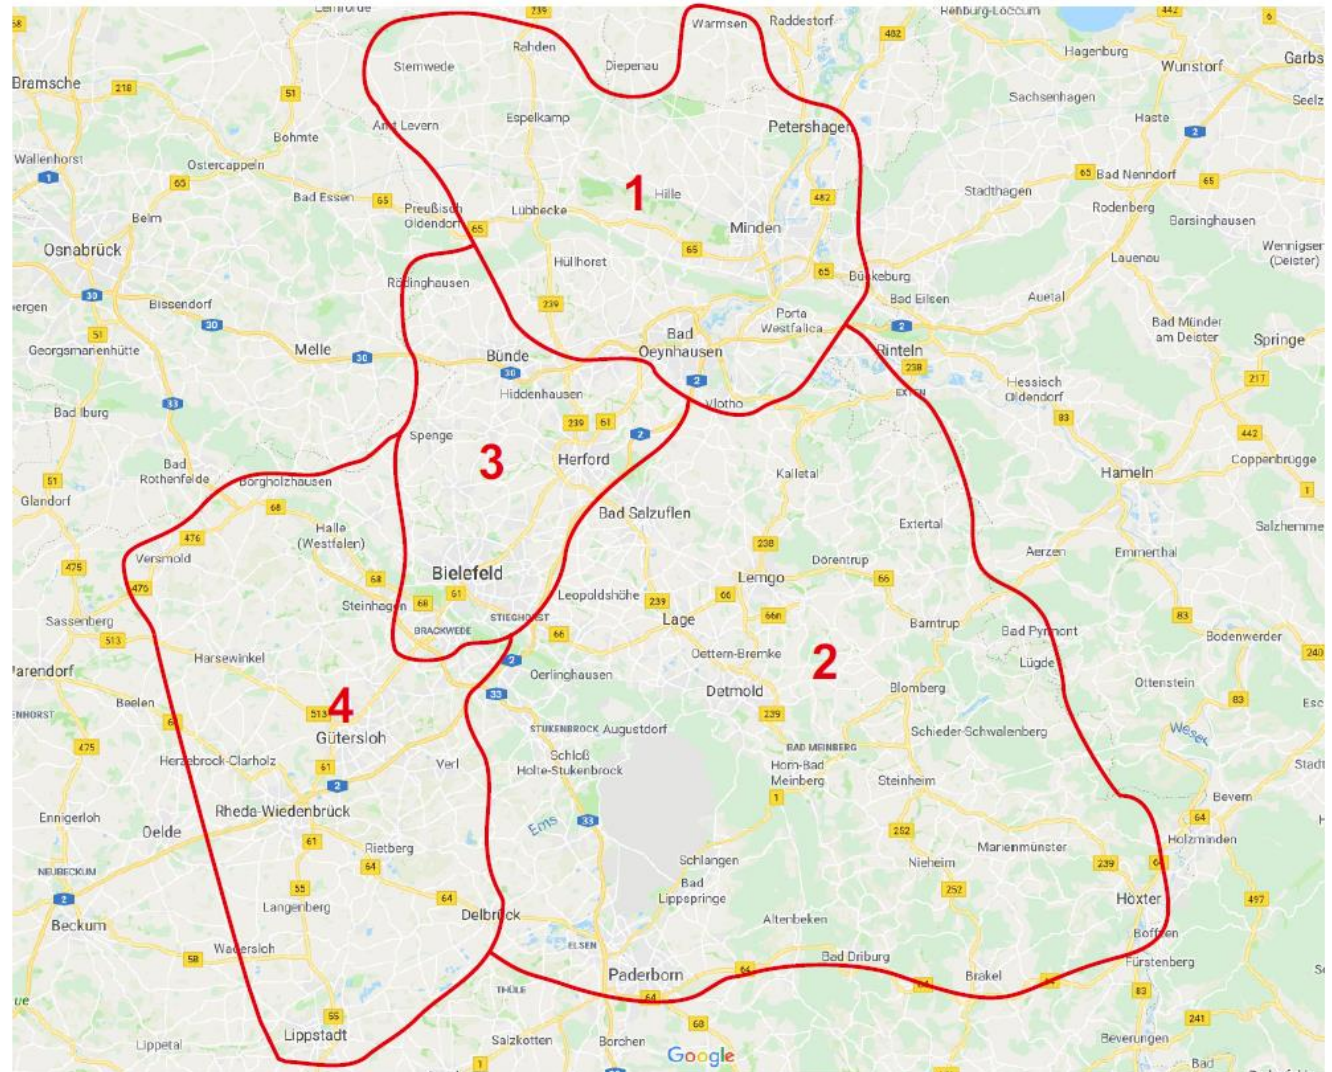

HANDBALLKREIS GÜTERSLOH e.V.

4. Kooperationspielbetrieb

- MILÜ
- Lip
- BiHf
- GT