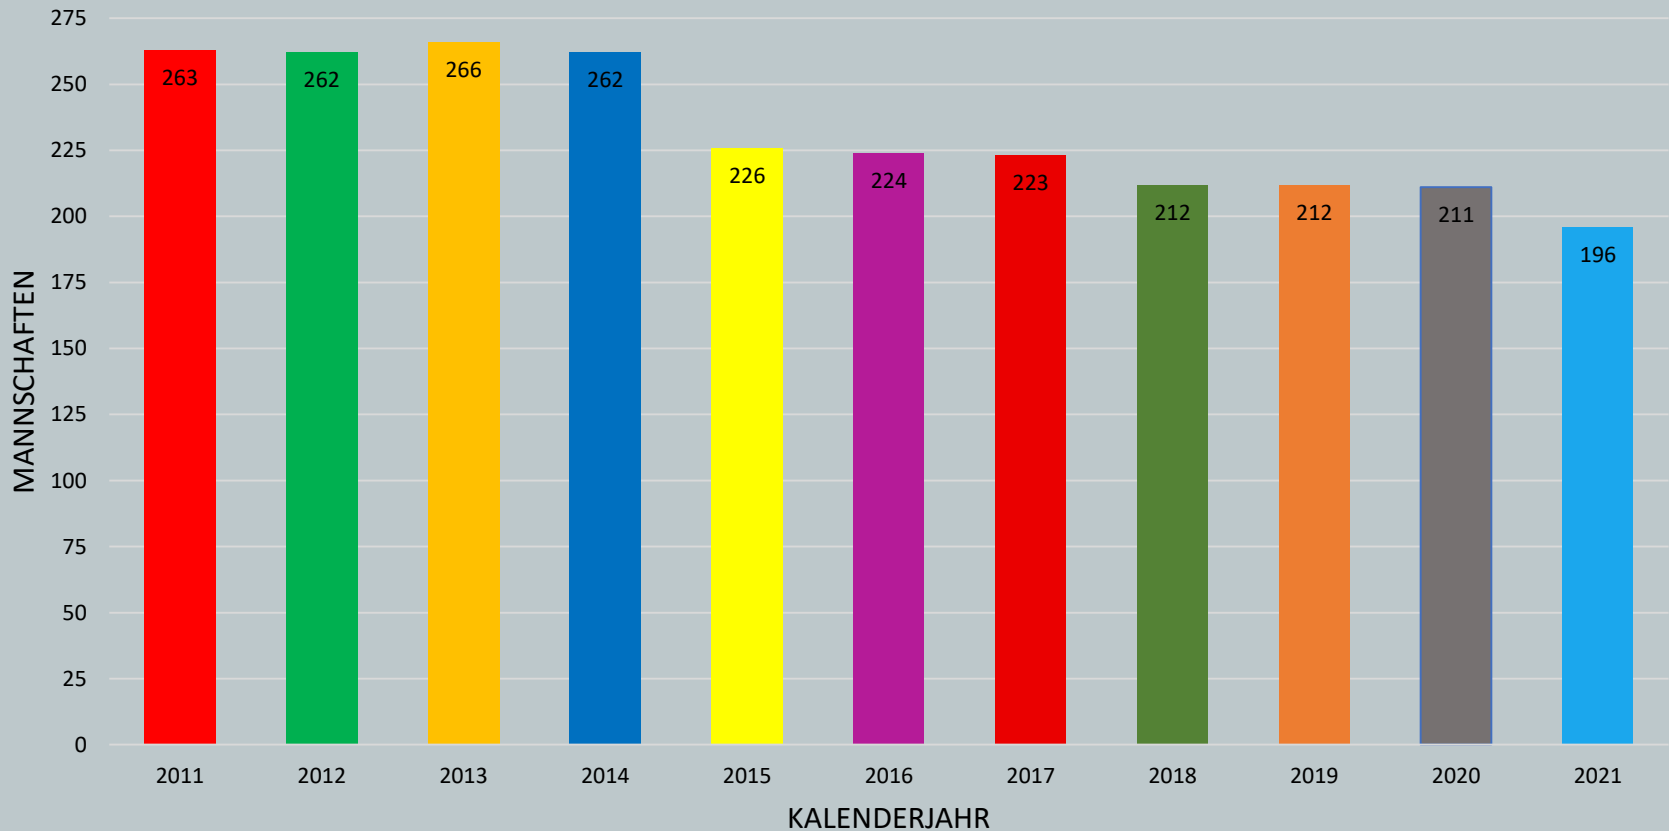

SZ	wC	HS
1	JSG Hesselteich-Loxten 1	2
2	TV Verl 1	2
3	TG Hörste 1	2
4	JSG Werther/Borgholzhausen 1	2
5	JSG Steinhagen-Brockhagen 1	2
6	kein Nachrücker	0
		10

HANDBALLKREIS GÜTERSLOH e.V.

2. Mannschaftsentwicklung 2011 - 2021

HANDBALLKREIS GÜTERSLOH e.V.

2. Mannschaftsentwicklung 2011 - 2021

Entwicklung im Jugendbereich

HANDBALLKREIS GÜTERSLOH e.V.

3. Mannschaftsabgleich zur Serie 2021/2022

HANDBALLKREIS GÜTERSLOH e.V.

3. Mannschaftsabgleich für die Serie 2021/2022